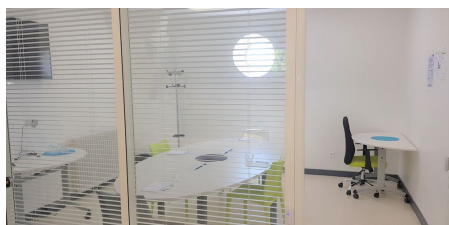

Accueil / [e-Crea Télécentre](#)

[← Retour](#)

E-CREA TÉLÉCENTRE

Espace de travail collaboratif pour les entrepreneurs, les salariés, les indépendants, les créateurs d'entreprises etc. L'e-Cre@ propose des bureaux à louer, open spaces et salle de réunion connectés à la fibre THD.

Suivre

 <https://www.facebook.com/ecreatelecentrecacpb>

Le télécentre e-Cre@ est un espace de travail collaboratif, qui vous accueille du lundi au vendredi de 9h00 à 12h00 et de 14h00 à 18h00, avec un accès 7 j/7 et 24 h/24 possible. 220m² connectés à la fibre optique vous attendent pour offrir aux entrepreneurs, salariés, commerciaux, créateurs d'entreprises, coachs professionnels, associations un tiers lieu où il fait bon travailler ensemble ! e-Cre@ dispose de 4 espaces de travail partagés pour 17 personnes, 3 bureaux fermés (1 bureau pour 4 personnes et 2 bureaux de 1 à 2 personnes), du très haut débit grâce à la fibre optique, une salle de réunion de 8 à 12 places et une kitchenette. Si vous souhaitez en savoir plus: ecrea@coulommierspaysdebrie.fr