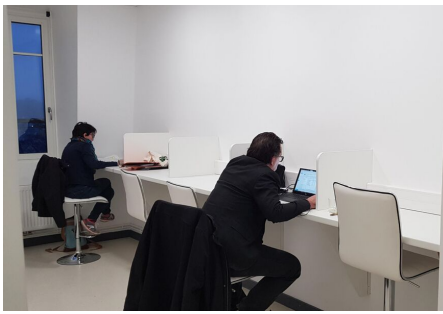

Accueil / [e-Crea Télécentre](#)

[← Retour](#)

E-CREA TÉLÉCENTRE

Espace de travail collaboratif pour les entrepreneurs, les salariés, les indépendants, les créateurs d'entreprises etc. L'e-Cre@ propose des bureaux à louer, open spaces et salle de réunion connectés à la fibre THD.

Suivre

 <https://www.facebook.com/ecreatelecentrecacpb>

Le télécentre e-Cre@ est un espace de travail collaboratif, qui vous accueille du lundi au vendredi de 9h00 à 12h00 et de 14h00 à 18h00, avec un accès 7 j/7 et 24 h/24 possible. 220m² connectés à la fibre optique vous attendent pour offrir aux entrepreneurs, salariés, commerciaux, créateurs d'entreprises, coachs professionnels, associations un tiers lieu où il fait bon travailler ensemble ! e-Cre@ dispose de 4 espaces de travail partagés pour 17 personnes, 3 bureaux fermés (1 bureau pour 4 personnes et 2 bureaux de 1 à 2 personnes), du très haut débit grâce à la fibre optique, une salle de réunion de 8 à 12 places et une kitchenette. Si vous souhaitez en savoir plus: ecrea@coulommierspaysdebrie.fr