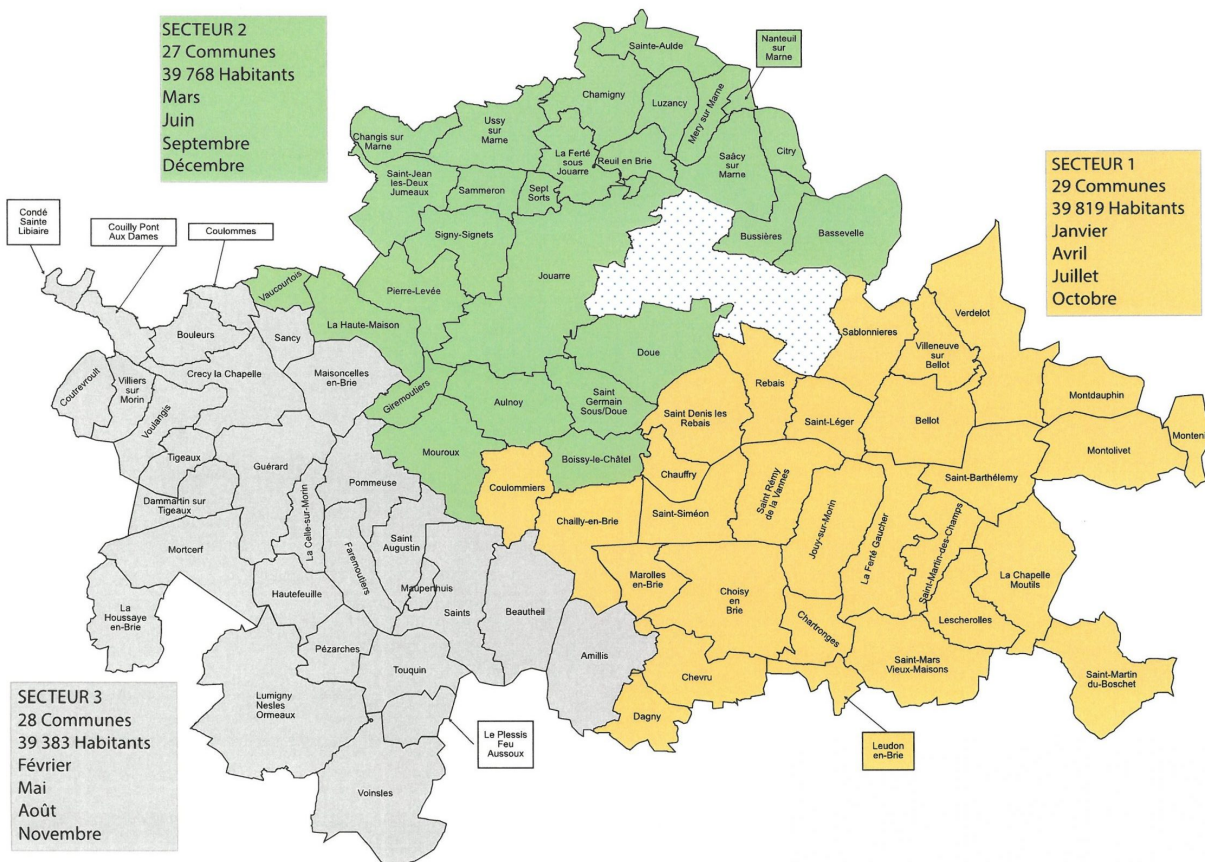

PROTECTION DE L'ENVIRONNEMENT

GESTION DES DÉCHETS

La protection de l'environnement sur Maisoncelles en Brie est assuré par une bonne gestion des déchets. Cette gestion des déchets assurée par **COVALTRI** de la région de Coulommiers.

Obtenir votre carte d'accès en déchèterie

Un tri sélectif est organisé pour la collecte des déchets au domicile.

Calendrier 2025

COLLECTE DES ENCOMBRANTS / CARTE SECTORISÉE :

● POUR PRENDRE RENDEZ-VOUS :

- – Par téléphone à Allô Encombrants au **0 801 902 477**